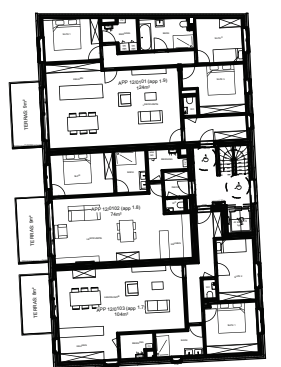

APP 7/0101
 Niveau 1
 Appartement 80m²
 Terras 9m²

INFO EN VERKOOP:
 015 52 80 20
www.residentiejanbreydel.be

SCHELLEN.BE
ARCHITECTEN
 BOSLAAN 26 2820 BONHEIDEN 015/42.05.25

Residentie **JAN BREYDEL**

7/0101