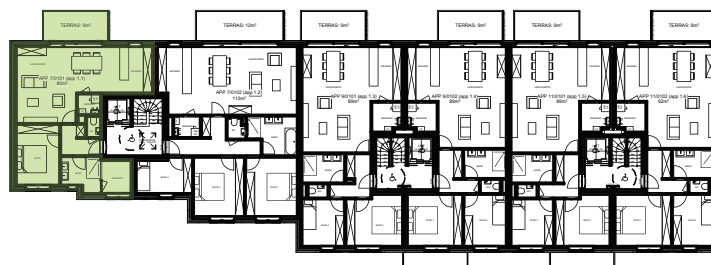

APP 7/0101
 Niveau 1
 Appartement 80m²
 Terras 9m²

INFO EN VERKOOP:
 015 52 80 20
www.residentiejanbreydel.be

SCHELLEN.BE
ARCHITECTEN
 BOSLAAN 26 2820 BONHEIDEN 015/42.05.25

Residentie **JAN BREYDEL**

7/0101