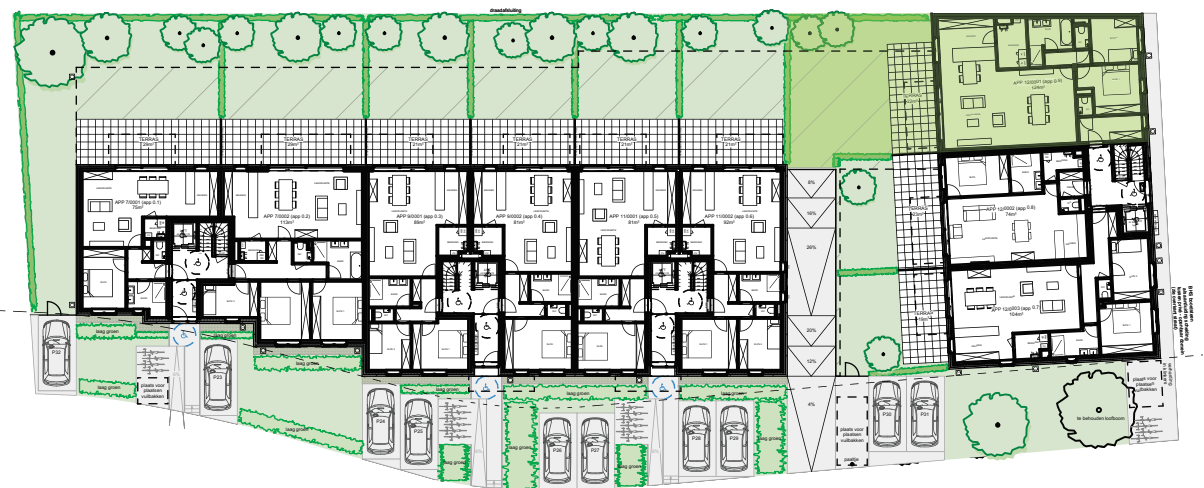

APP 12/0001
 Gelijkvloers
 Appartement 124m²
 terras 22m²
 Tuin 72m²
INFO EN VERKOOP:
 015 52 80 20
www.residentiejانبreydel.be

SCHELLEN.BE
ARCHITECTEN
 BOSLAAN 26 2820 BONHEIDEN 015/42.05.25

JENNES
 PROJECT