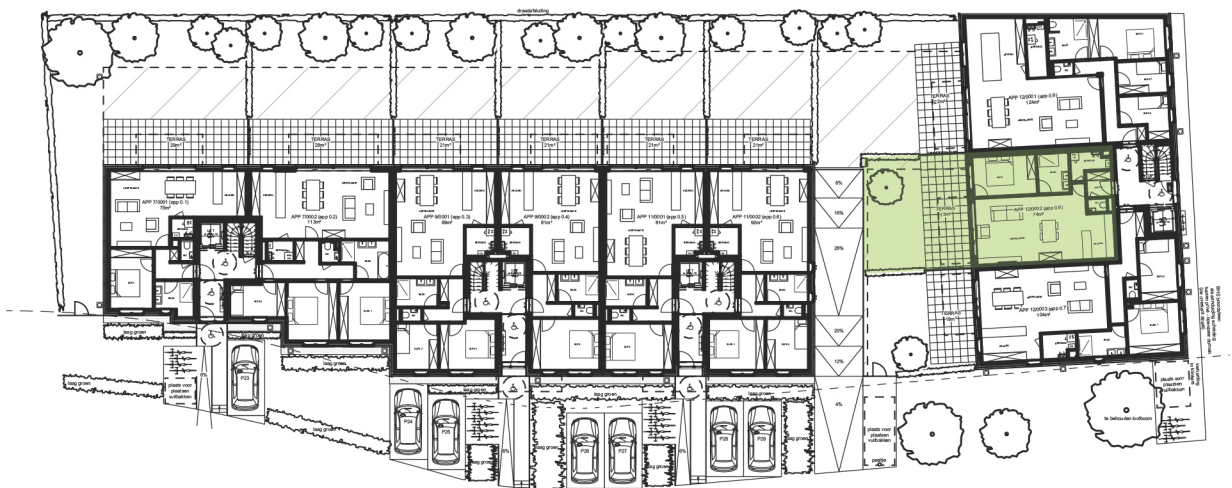

APP 12/0002
 Gelijkvloers
 Appartement 74m²
 Terras 23m²
 Tuin 30m²
INFO EN VERKOOP:
 015 52 80 20
www.residentiejانبreydel.be

SCHELLEN.BE
ARCHITECTEN
 BOSLAAN 26 2820 BONHEIDEN 015/42.05.25

JENNES
 PROJECT

Residentie **JAN BREYDEL**

12/0002