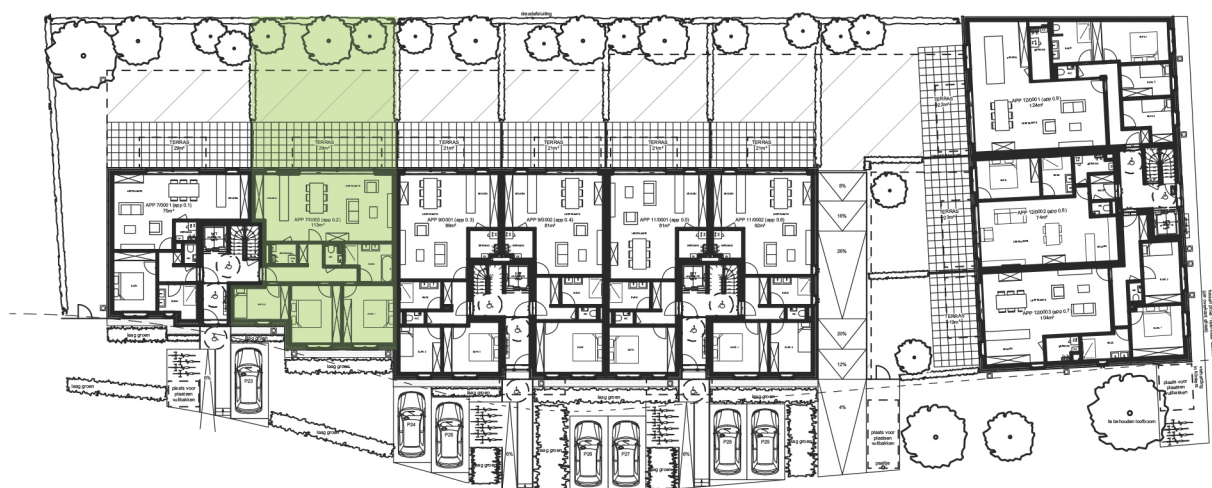

APP 7/0002
 Gelijkvloers
 Appartement 113m²
 Terras 29m²
 Tuin 67m²
INFO EN VERKOOP:
 015 52 80 20
www.residentiejانبreydel.be

SCHELLEN.BE
ARCHITECTEN
 BOSLAAN 26 2820 BONHEIDEN 015/42.05.25

JENNES
 PROJECT